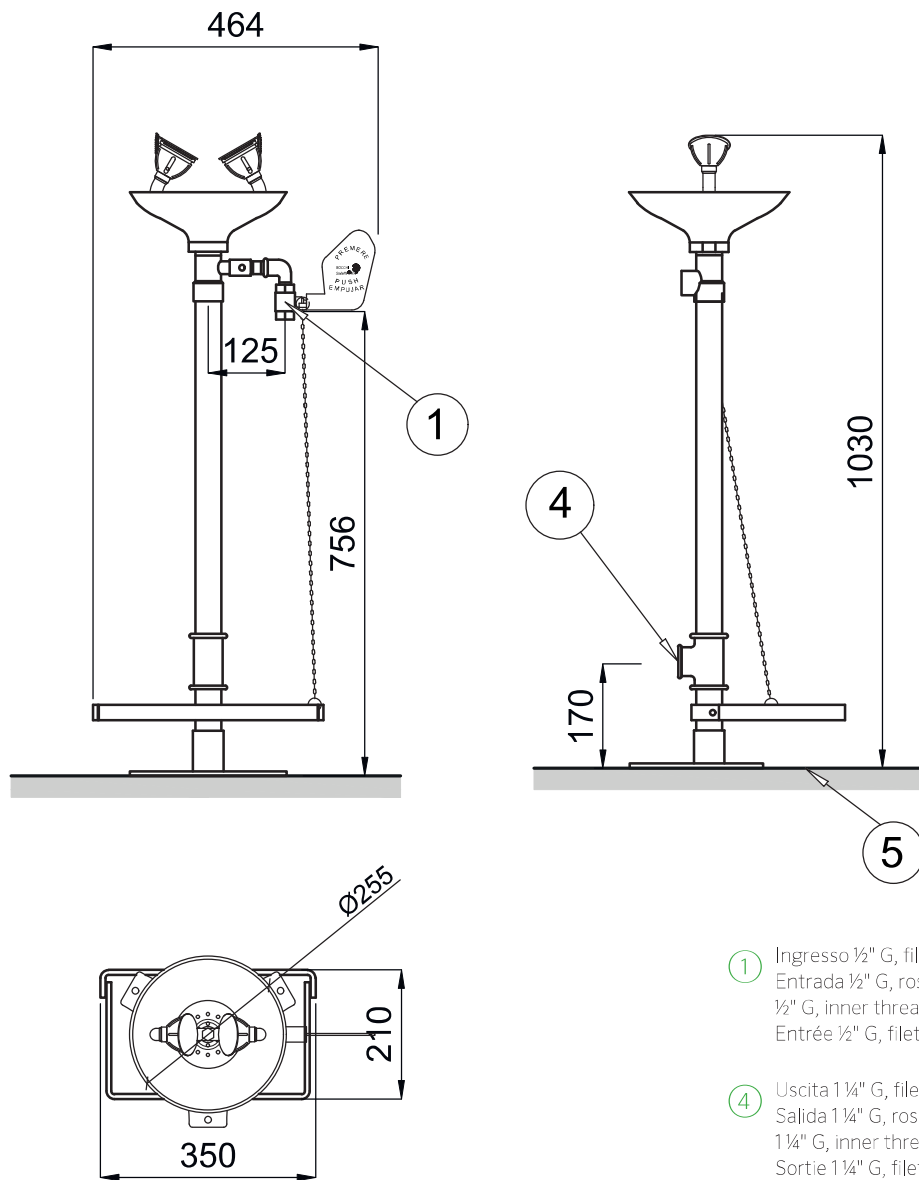

## SC380X

- Lavaocchi a pavimento interamente in acciaio inox con doppia apertura, manuale e a pedale
- Lavaojos de montaje a suelo con recogedor de acero inoxidable y doble mando, manual y a pedal, todo en acero inoxidable
- Floor mounted stainless steel eyewash with bowl and double operation, hand and foot pedal
- Lave-yeux de sécurité sur colonne avec vasque, à commandes manuelle et au pied, ensemble en acier inoxydable

SC9091

SC9092

SC9093

Schema dimensionale / Esquema Dimensional / Dimensional Scheme / Schéma dimensionnel

- ① Ingresso ½" G, filetto femmina  
Entrada ½" G, rosca hembra  
½" G, inner thread inlet  
Entrée ½" G, filetage femelle
- ④ Uscita 1¼" G, filetto femmina  
Salida 1¼" G, rosca hembra  
1¼" G, inner thread outlet  
Sortie 1¼" G, filetage femelle
- ⑤ Pavimento finito  
Suelo acabado  
Finished floor  
Sol fini